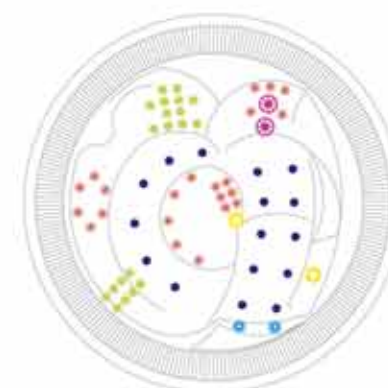

www.aquasan.lv ALFA

AQUASAN

Baseina augstums - 940 mm

ALFA LUX PUBLIC

ALFA LUX EXCLUSIVE

ALFA LUX CLASSIC

ALFA EXCLUSIVE

ALFA CLASSIC