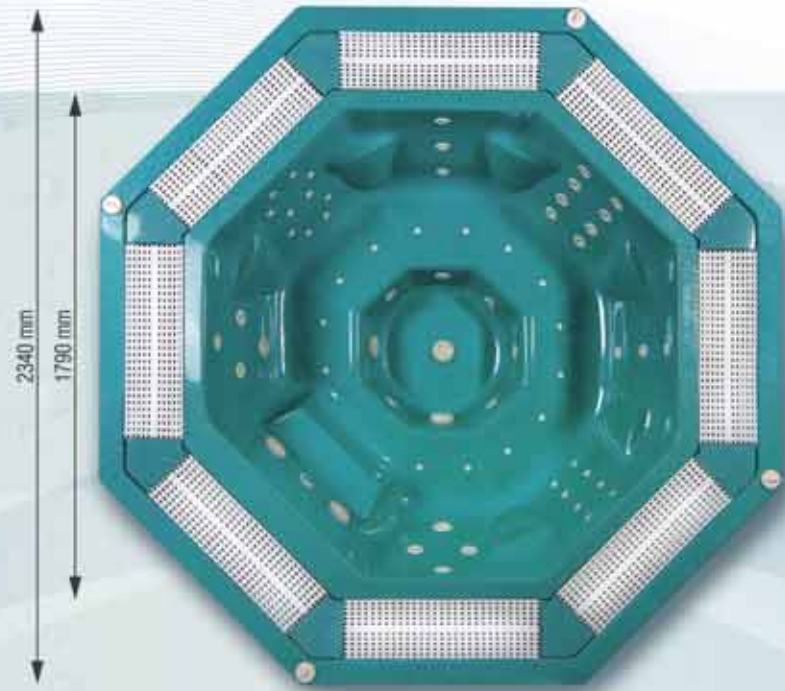

www.aquasan.lv ALFA

AQUASAN

Baseina augstums - 940 mm

ALFA LUX PUBLIC

ALFA LUX EXCLUSIVE

ALFA LUX CLASSIC

ALFA EXCLUSIVE

ALFA CLASSIC

Laiipni lūdzam salonveikalā "AQUA SAN" un internetveikalā www.aquasan.lv

Baseina augstums - 940 mm

Baseina augstums - 1000 mm

BETA LUX PUBLIC

BETA LUX EXCLUSIVE

BETA LUX CLASSIC

BETA EXCLUSIVE

BETA CLASSIC