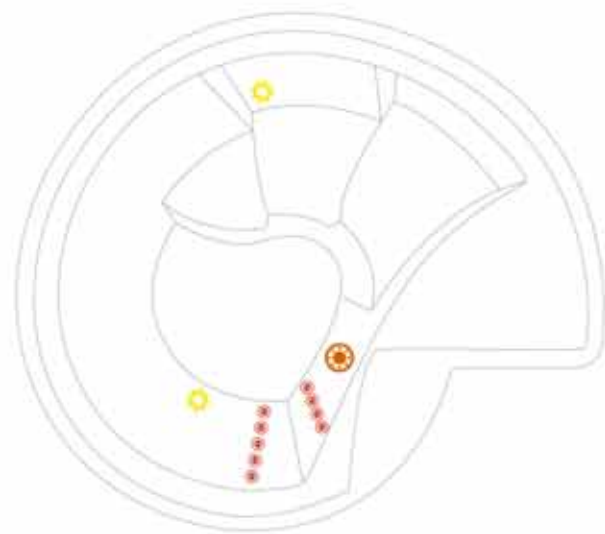

DELTA CLASSIC

DELTA EXCLUSIVE

Baseina augstums - 1350-1400 mm

Baseina augstums - 1150 mm

RELAX

GAMMA CLUB CLASSIC

GAMMA CLUB COMFORT

GAMMA CLUB SUPER