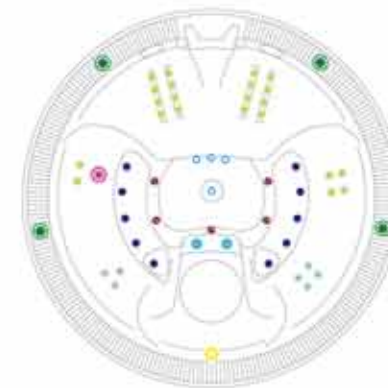

DELTA CLASSIC

DELTA EXCLUSIVE

Baseina augstums - 1350-1400 mm

Baseina augstums - 1150 mm

RELAX

GAMMA CLUB CLASSIC

GAMMA CLUB COMFORT

GAMMA CLUB SUPER