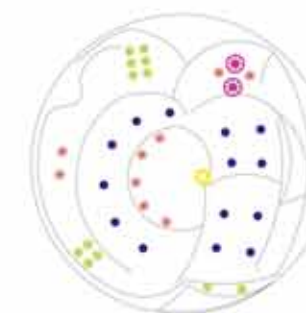

www.aquasan.lv ALFA

AQUASAN

Baseina augstums - 940 mm

ALFA LUX PUBLIC

ALFA LUX EXCLUSIVE

ALFA LUX CLASSIC

ALFA EXCLUSIVE

ALFA CLASSIC