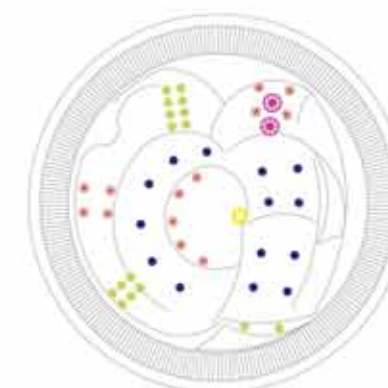

www.aquasan.lv ALFA

AQUASAN

Baseina augstums - 940 mm

ALFA LUX PUBLIC

ALFA LUX EXCLUSIVE

ALFA LUX CLASSIC

ALFA EXCLUSIVE

ALFA CLASSIC

Laiipni lūdzam salonveikalā "AQUA SAN" un internetveikalā www.aquasan.lv

Baseina augstums - 940 mm

Baseina augstums - 1000 mm

BETA LUX PUBLIC

BETA LUX EXCLUSIVE

BETA LUX CLASSIC

BETA EXCLUSIVE

BETA CLASSIC