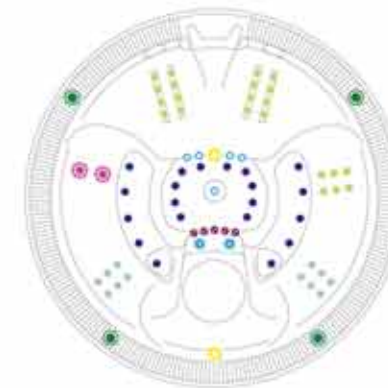

DELTA CLASSIC

DELTA EXCLUSIVE

Baseina augstums - 1350-1400 mm

Baseina augstums - 1150 mm

RELAX

GAMMA CLUB CLASSIC

GAMMA CLUB COMFORT

GAMMA CLUB SUPER