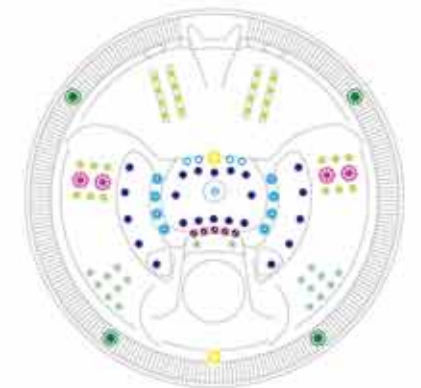

DELTA CLASSIC

DELTA EXCLUSIVE

Baseina augstums - 1350-1400 mm

Baseina augstums - 1150 mm

RELAX

GAMMA CLUB CLASSIC

GAMMA CLUB COMFORT

GAMMA CLUB SUPER