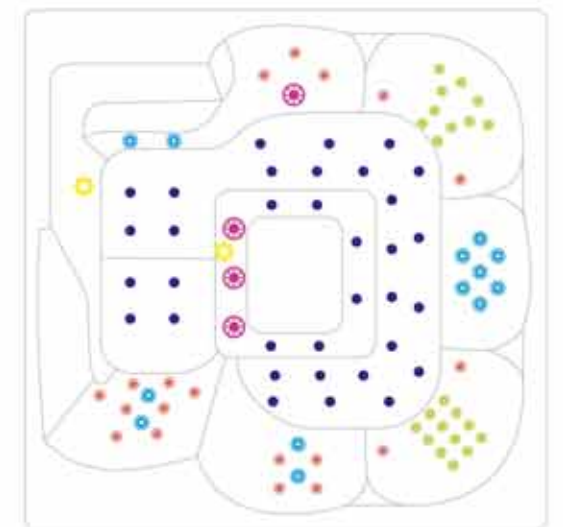

Laiipni lūdzam salonveikalā "AQUA SAN" un internetveikalā www.aquasan.lv

Baseina augstums - 940 mm

Baseina augstums - 1000 mm

BETA LUX PUBLIC

BETA LUX EXCLUSIVE

BETA LUX CLASSIC

BETA EXCLUSIVE

BETA CLASSIC

DELTA CLASSIC

DELTA EXCLUSIVE

Baseina augstums - 1350-1400 mm

Baseina augstums - 1150 mm

RELAX

GAMMA CLUB CLASSIC

GAMMA CLUB COMFORT

GAMMA CLUB SUPER