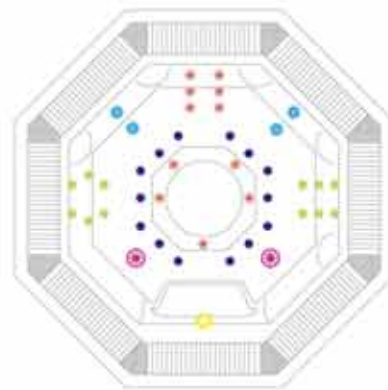

Laiipni lūdzam salonveikalā "AQUA SAN" un internetveikalā www.aquasan.lv

Baseina augstums - 940 mm

Baseina augstums - 1000 mm

BETA LUX PUBLIC

BETA LUX EXCLUSIVE

BETA LUX CLASSIC

BETA EXCLUSIVE

BETA CLASSIC

DELTA CLASSIC

DELTA EXCLUSIVE

Baseina augstums - 1350-1400 mm

Baseina augstums - 1150 mm

RELAX

GAMMA CLUB CLASSIC

GAMMA CLUB COMFORT

GAMMA CLUB SUPER