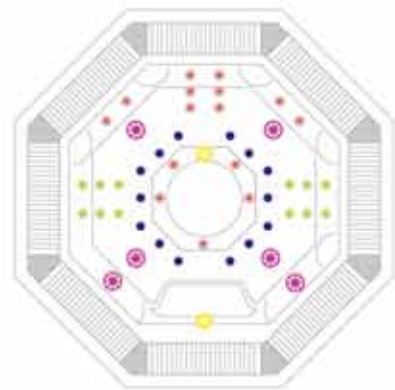

www.aquasan.lv ALFA

AQUASAN

Baseina augstums - 940 mm

ALFA LUX PUBLIC

ALFA LUX EXCLUSIVE

ALFA LUX CLASSIC

ALFA EXCLUSIVE

ALFA CLASSIC

Laiipni lūdzam salonveikalā "AQUA SAN" un internetveikalā www.aquasan.lv

Baseina augstums - 940 mm

Baseina augstums - 1000 mm

BETA LUX PUBLIC

BETA LUX EXCLUSIVE

BETA LUX CLASSIC

BETA EXCLUSIVE

BETA CLASSIC