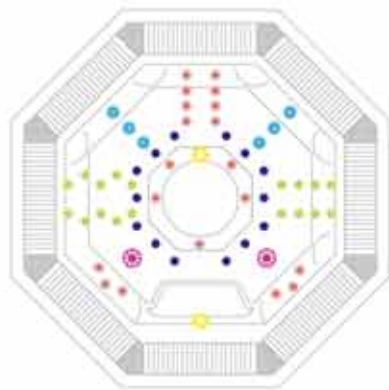

Laiipni lūdzam salonveikalā "AQUA SAN" un internetveikalā www.aquasan.lv

Baseina augstums - 940 mm

Baseina augstums - 1000 mm

BETA LUX PUBLIC

BETA LUX EXCLUSIVE

BETA LUX CLASSIC

BETA EXCLUSIVE

BETA CLASSIC

DELTA CLASSIC

DELTA EXCLUSIVE

Baseina augstums - 1350-1400 mm

Baseina augstums - 1150 mm

RELAX

GAMMA CLUB CLASSIC

GAMMA CLUB COMFORT

GAMMA CLUB SUPER