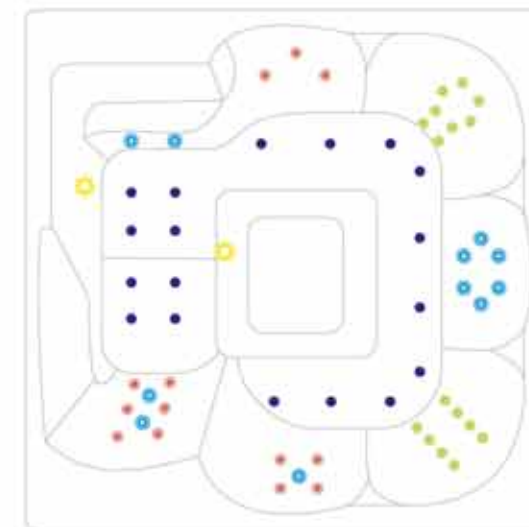

Laiipni lūdzam salonveikalā "AQUA SAN" un internetveikalā www.aquasan.lv

Baseina augstums - 940 mm

Baseina augstums - 1000 mm

BETA LUX PUBLIC

BETA LUX EXCLUSIVE

BETA LUX CLASSIC

BETA EXCLUSIVE

BETA CLASSIC

DELTA CLASSIC

DELTA EXCLUSIVE

Baseina augstums - 1350-1400 mm

Baseina augstums - 1150 mm

RELAX

GAMMA CLUB CLASSIC

GAMMA CLUB COMFORT

GAMMA CLUB SUPER