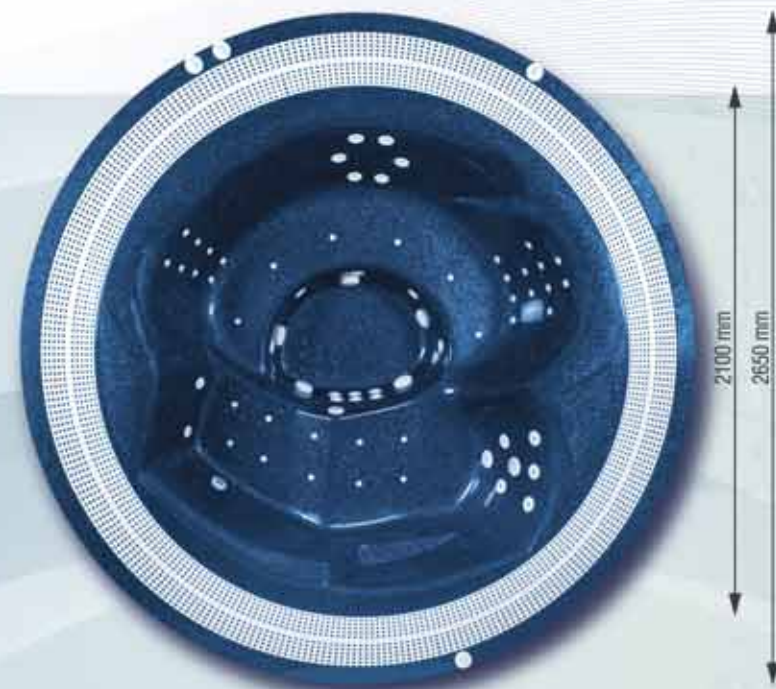

www.aquasan.lv ALFA

AQUASAN

Baseina augstums - 940 mm